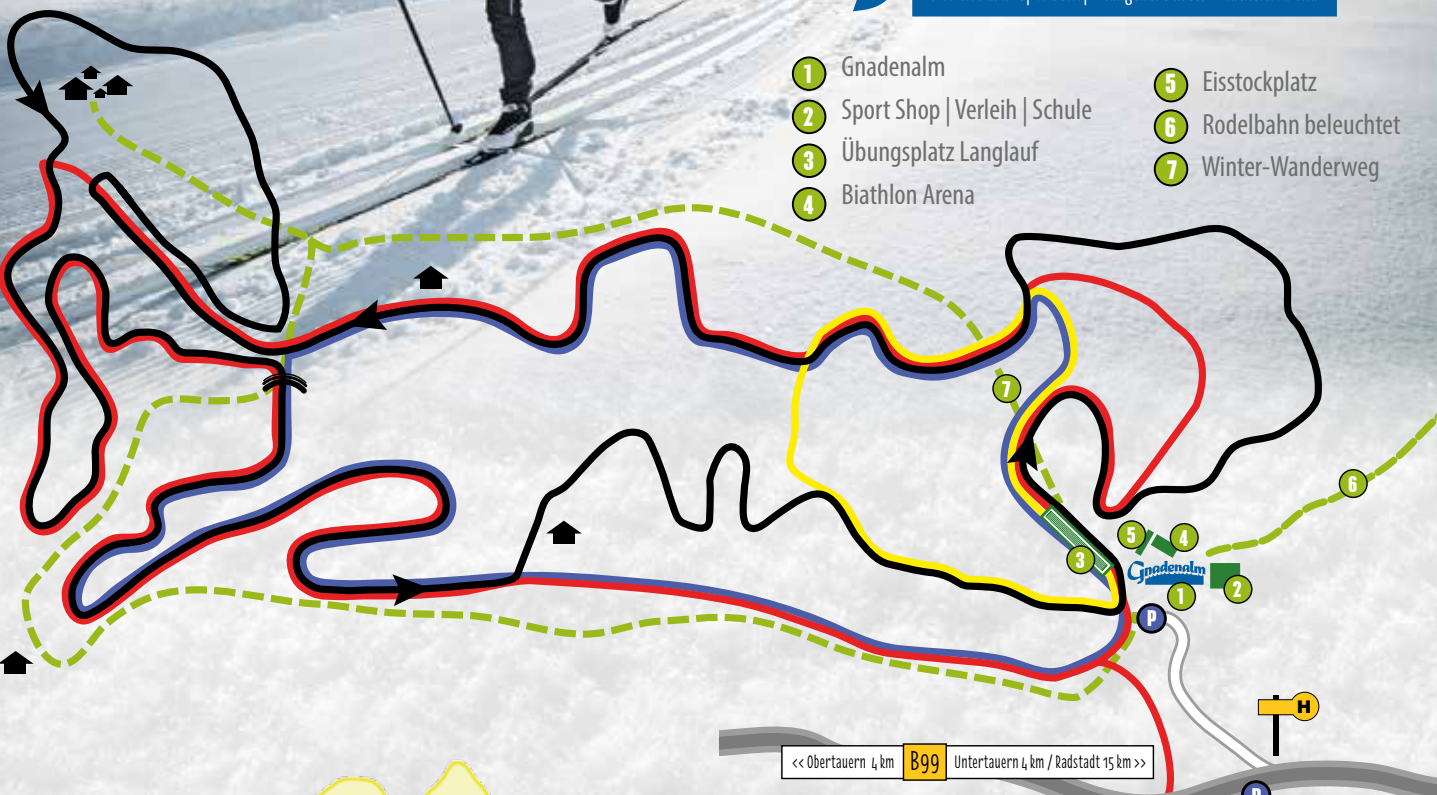

Das ist Winterspaß pur für die ganze Familie. Die Rodelbahn auf der Gnadenalm ist 1,5 km lang und jeden Abend beleuchtet. Der Ausgangspunkt und das Ziel befinden sich direkt neben der Gnadenalm in Obertauern. Gegen Gebühr können Sie bei uns auch Rodeln ausleihen.

Der Natureisplatz ist zum Eisstockschießen ein idealer Platz. Eisstockschießen ist ein lustiger Gesellschaftssport für jedes Alter und hat in unserer Region sehr lange Tradition. Eisstöcke und die Eisbahn können gerne reserviert werden.

Dauer: 1 Stunde pro Fahrt. Fahrten werden nur auf Voranmeldung zu jeder vollen Stunde von 11.00 - 21.00 Uhr durchgeführt.

Informationen unter:

www.gnadenalm.com

FREIZEITZENTRUM

Rodelbahn | Pferdeschlitten | Langlaufen | Biathlon
Eisstockschießen | Hüttengaudi

Loipe **Gnadenalm Sprint** klassisch/skating **1 km | 20 hm**

Loipe **Cross Country Spirit** klassisch/skating **6 km | 70 hm**

Loipe **Nordic Dream** klassisch/skating **4 km | 30 hm**

Loipe **Tauern Power** klassisch/skating **8 km | 130 hm**